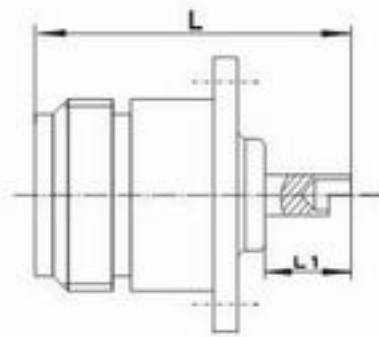

L16-JB3

TYPE	Cable TYPE
L16-JB3	SFT-50-3-1

L16-KFB2

TYPE	D	d	Cable TYPE
L16-KFB2	4.8	2.2	SFT-50-2-1
L16-KFB3	4.8	3.6	SFT-50-3-1

L16

系列射频同轴连接器
SERIES L16 COAXIAL CONNECTORS

SRT 升瑞科技
SUNRISE-TECH

TYPE	L	L2
L16-50KF	27.6	6.2
L16-50KF-1	27.6	6.2
L16-50KF-2	38.6	17.2