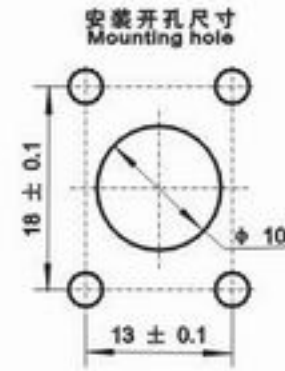

L16

系列射频同轴连接器
SERIES L16 COAXIAL CONNECTORS

SRT 升瑞科技
SUNRISE-TECH

L16-JF4

L16-KF4

L16-KF3

TYPE	Cable TYPE	
L16-KF3	SFF-50-1.5-1	SYV-50-2-1
L16-KF4A	SFF-50-2-2	SYV-50-2-2
L16-KF5A	SFF-50-3-1	SYV-50-3
L16-KF6A	SYV-50-5	
L16-KF7A	SYV-50-7-1	