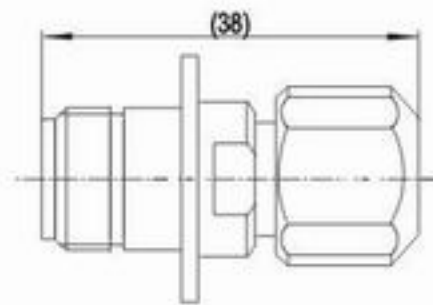

TYPE	Cable TYPE
L16-KF12A	SYV-75-3
L16-KF13A	SYV-75-5-2 SYV-75-5-1
L16-KF27A	SYV-50-5-1
L16-KF28A	SYV-50-5-2

L16-50KF12A 等