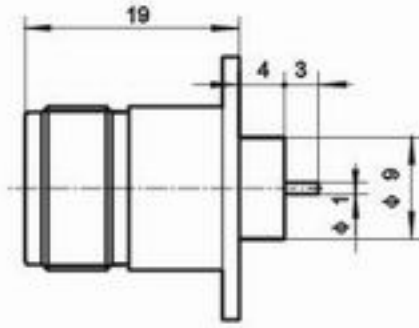

L16

系列射频同轴连接器
SERIES L16 COAXIAL CONNECTORS

SRT 升瑞科技
SUNRISE-TECH

L16-JF4

L16-KF4

L16-KF3

TYPE	Cable TYPE	
L16-KF3	SFF-50-1.5-1	SYV-50-2-1
L16-KF4A	SFF-50-2-2	SYV-50-2-2
L16-KF5A	SFF-50-3-1	SYV-50-3
L16-KF6A	SYV-50-5	
L16-KF7A	SYV-50-7-1	

L16-JB3

TYPE	Cable TYPE
L16-JB3	SFT-50-3-1

L16-KFB2

TYPE	D	d	Cable TYPE
L16-KFB2	4.8	2.2	SFT-50-2-1
L16-KFB3	4.8	3.6	SFT-50-3-1

L16

系列射频同轴连接器
SERIES L16 COAXIAL CONNECTORS

SRT 升瑞科技
SUNRISE-TECH

TYPE	L	L2
L16-50KF	27.6	6.2
L16-50KF-1	27.6	6.2
L16-50KF-2	38.6	17.2