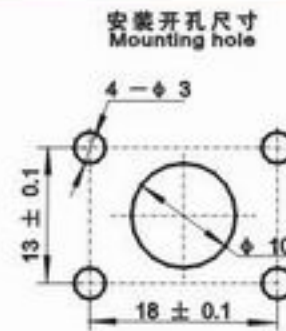

L16

系列射频同轴连接器
SERIES L16 COAXIAL CONNECTORS

SRT 升瑞科技
SUNRISE-TECH

L16-KF3

TYPE	Cable TYPE	
L16-KF3	SFF-50-1.5-1	SYV-50-2-1
L16-KF4A	SFF-50-2-2	SYV-50-2-2
L16-KF5A	SFF-50-3-1	SYV-50-3
L16-KF6A	SYV-50-5	
L16-KF7A	SYV-50-7-1	

TYPE	Cable TYPE
L16-JB3	SFT-50-3-1

TYPE	D	d	Cable TYPE
L16-KFB2	4.8	2.2	SFT-50-2-1
L16-KFB3	4.8	3.6	SFT-50-3-1