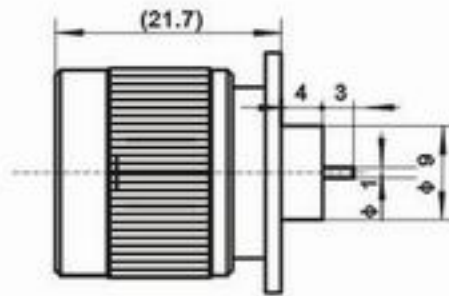

L16

系列射频同轴连接器
SERIES L16 COAXIAL CONNECTORS

SRT 升瑞科技
SUNRISE-TECH

L16-JF4

L16-KF4

L16-KF3

TYPE	Cable TYPE	
L16-KF3	SFF-50-1.5-1	SYV-50-2-1
L16-KF4A	SFF-50-2-2	SYV-50-2-2
L16-KF5A	SFF-50-3-1	SYV-50-3
L16-KF6A	SYV-50-5	
L16-KF7A	SYV-50-7-1	

L16-JB3

TYPE	Cable TYPE
L16-JB3	SFT-50-3-1

L16-KFB2

TYPE	D	d	Cable TYPE
L16-KFB2	4.8	2.2	SFT-50-2-1
L16-KFB3	4.8	3.6	SFT-50-3-1

L16

系列射频同轴连接器
SERIES L16 COAXIAL CONNECTORS

SRT 升瑞科技
SUNRISE-TECH

TYPE	L	L2
L16-50KF	27.6	6.2
L16-50KF-1	27.6	6.2
L16-50KF-2	38.6	17.2