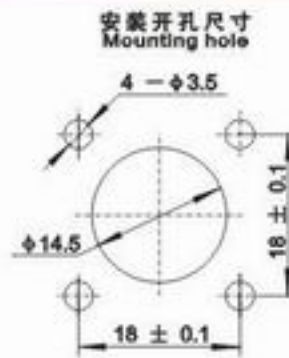

TYPE	Cable TYPE
L16-KF12A	SYV-75-3
L16-KF13A	SYV-75-5-2 SYV-75-5-1
L16-KF27A	SYV-50-5-1
L16-KF28A	SYV-50-5-2

L16-50KF12A 等