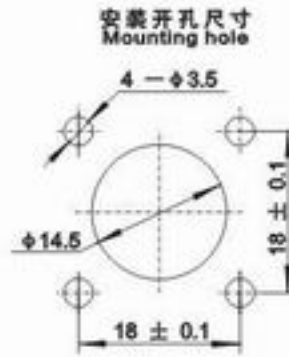

L16-JB3

TYPE	Cable TYPE
L16-JB3	SFT-50-3-1

L16-KFB2

TYPE	D	d	Cable TYPE
L16-KFB2	4.8	2.2	SFT-50-2-1
L16-KFB3	4.8	3.6	SFT-50-3-1

L16

系列射频同轴连接器
SERIES L16 COAXIAL CONNECTORS

SRT 升瑞科技
SUNRISE-TECH

TYPE	L	L2
L16-50KF	27.6	6.2
L16-50KF-1	27.6	6.2
L16-50KF-2	38.6	17.2