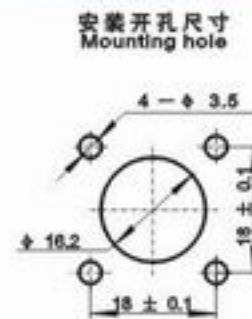

L16

系列射频同轴连接器
SERIES L16 COAXIAL CONNECTORS

SRT 升瑞科技
SUNRISE-TECH

L16-JF4

L16-KF4

L16-KF3

TYPE	Cable TYPE	
L16-KF3	SFF-50-1.5-1	SYV-50-2-1
L16-KF4A	SFF-50-2-2	SYV-50-2-2
L16-KF5A	SFF-50-3-1	SYV-50-3
L16-KF6A	SYV-50-5	
L16-KF7A	SYV-50-7-1	