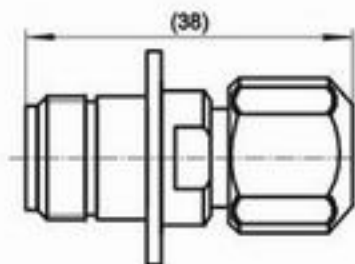

L16

系列射频同轴连接器
SERIES L16 COAXIAL CONNECTORS

SRT 升瑞科技
SUNRISE-TECH

L16-JF4

L16-KF4

L16-KF3

TYPE	Cable TYPE	
L16-KF3	SFF-50-1.5-1	SYV-50-2-1
L16-KF4A	SFF-50-2-2	SYV-50-2-2
L16-KF5A	SFF-50-3-1	SYV-50-3
L16-KF6A	SYV-50-5	
L16-KF7A	SYV-50-7-1	

L16-JB3

TYPE	Cable TYPE
L16-JB3	SFT-50-3-1

L16-KFB2

TYPE	D	d	Cable TYPE
L16-KFB2	4.8	2.2	SFT-50-2-1
L16-KFB3	4.8	3.6	SFT-50-3-1

L16

系列射频同轴连接器
SERIES L16 COAXIAL CONNECTORS

SRT 升瑞科技
SUNRISE-TECH

TYPE	L	L2
L16-50KF	27.6	6.2
L16-50KF-1	27.6	6.2
L16-50KF-2	38.6	17.2