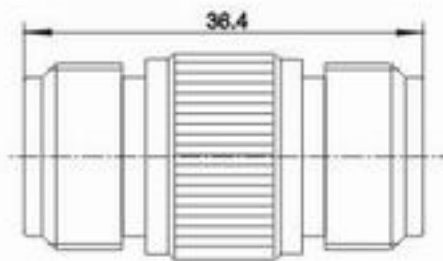

L16-50KF 等

TYPE	Cable TYPE
L16-KF12A	SYV-75-3
L16-KF13A	SYV-75-5-2 SYV-75-5-1
L16-KF27A	SYV-50-5-1
L16-KF28A	SYV-50-5-2

L16-50KF12A 等

L16-50JJ

L16-50KK

L16-50KKF

www.sunrise-tech.hk Tel:+86-755-83324735 Fax:+86-755-83324732 Email:sales@sunrise-tech.hk