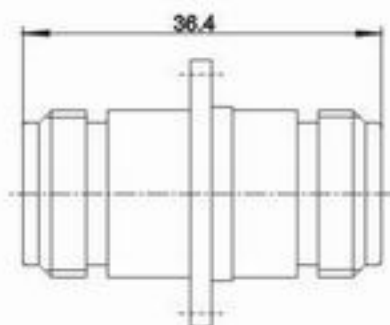

L16-50KF 等

TYPE	Cable TYPE
L16-KF12A	SYV-75-3
L16-KF13A	SYV-75-5-2 SYV-75-5-1
L16-KF27A	SYV-50-5-1
L16-KF28A	SYV-50-5-2

L16-50KF12A 等

L16-50JJ

L16-50KK

L16-50KKF

www.sunrise-tech.hk Tel:+86-755-83324735 Fax:+86-755-83324732 Email:sales@sunrise-tech.hk