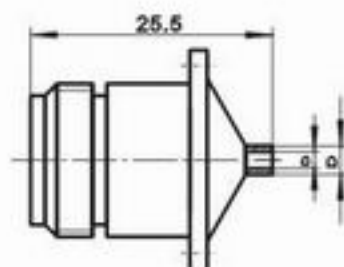

TYPE	D	d	Cable TYPE
L16-KFB2	4.8	2.2	SFT-50-2-1
L16-KFB3	4.8	3.6	SFT-50-3-1