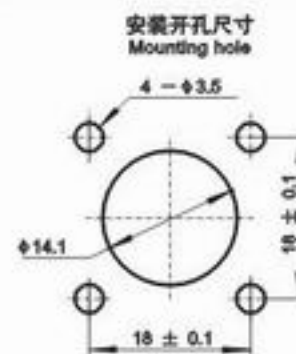

TYPE	D	d	Cable TYPE
L16-KFB2	4.8	2.2	SFT-50-2-1
L16-KFB3	4.8	3.6	SFT-50-3-1