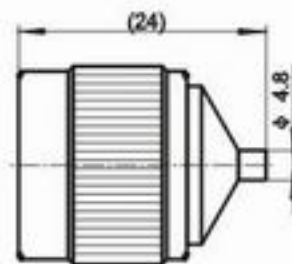

L16

系列射频同轴连接器
SERIES L16 COAXIAL CONNECTORS

SRT 升瑞科技
SUNRISE-TECH

L16-JF4

L16-KF4

L16-KF3

TYPE	Cable TYPE	
L16-KF3	SFF-50-1.5-1	SYV-50-2-1
L16-KF4A	SFF-50-2-2	SYV-50-2-2
L16-KF5A	SFF-50-3-1	SYV-50-3
L16-KF6A	SYV-50-5	
L16-KF7A	SYV-50-7-1	

L16-JB3

TYPE	Cable TYPE
L16-JB3	SFT-50-3-1

L16-KFB2

TYPE	D	d	Cable TYPE
L16-KFB2	4.8	2.2	SFT-50-2-1
L16-KFB3	4.8	3.6	SFT-50-3-1

L16

系列射频同轴连接器
SERIES L16 COAXIAL CONNECTORS

SRT 升瑞科技
SUNRISE-TECH

TYPE	L	L2
L16-50KF	27.6	6.2
L16-50KF-1	27.6	6.2
L16-50KF-2	38.6	17.2